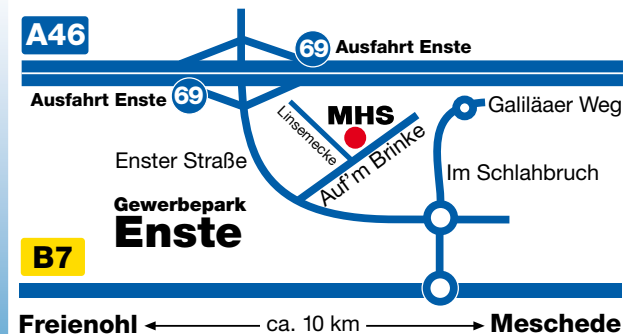

Mescheder Hydraulik Service

Hydraulische Komplett-Lösungen für Industrie und Handwerk

MHS 24 Stunden Service